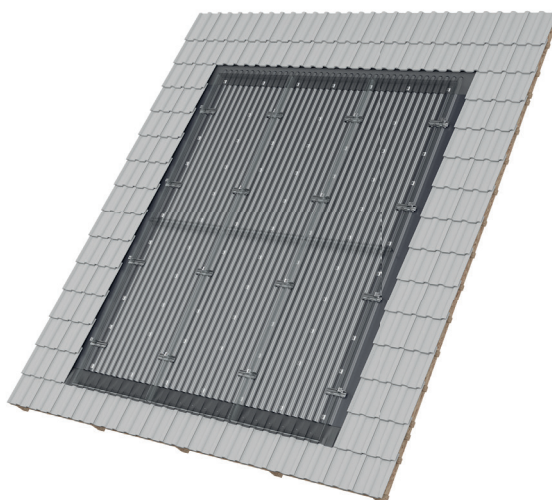

mounting
systems

Infix ProLine

Bruksområde	Integrert i taket
Taktekking	Passer til de fleste typer tak
PV-moduler	Moduler med eller uten ramme
Tak helling	10° to 45° (annet på forespørsel)
Total høyde på PV-anlegget	Portrett: 40 mm + modulhøyde Landskap: 30 mm + modulhøyde
Moduloppsett	Sammenhengende overflater, takvinduer o.l kan integreres
Modulorientering	Portrett og landskap
Takkonstruksjon	Undertak og lekterverk
Sertifikat	MPA Dresden: Brannsertifisert i henhold til DIN EN 13501-5:2010-02
Profil	Ekstrudert aluminium (EN AW 6063 T66)
Smådel	Rustfritt stål (V2A)
Dekkplater (blikkplater)	Aluminium (EN AW 3005)
Bølgeblikk (underlag)	Aluminium (EN AW 3005)
Tetning	EPDM
Farge	Aluminiumsfar get (Sølvgrå) Dekkplater i sort på forespørsel
Garanti	10 År

Integrert

Rammemodul

Rammeløse moduler

Portrett

Landskap

Dobbelkrummet takstein

Skifer

Vanlig takstein

Shingel

Horisontalt snitt, landskap

Horisontalt snitt, portrett

- a PV-modul
- b Modulklemme
- c Adapter for liggende installasjon
- d Bølgeplate
- e Lekte
- f Adapter for stående installasjon