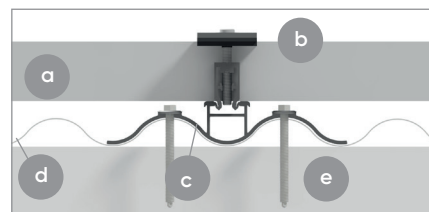

Integrert

Rammemodul

Rammeløse moduler

Portrett

Landskap

Dobbelkrummet takstein

Skifer

Vanlig takstein

Shingel

Horisontalt snitt, landskap

Horisontalt snitt, portrett

- a PV-modul
- b Modulklemme
- c Adapter for liggende installasjon
- d Bølgeplate
- e Lekte
- f Adapter for stående installasjon