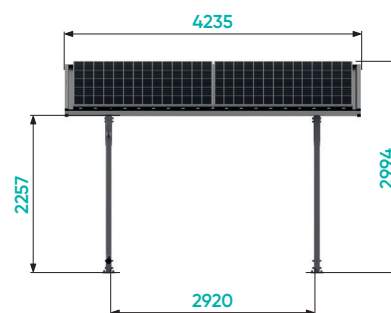

mounting
systems

10
Jaar
Garantie

E-Port Home Single

Locatie	Openlucht
In de verpakking inbegrepen:	<ul style="list-style-type: none">• Variabele kabelgoot (kabelgoot kan aan elke paal worden bevestigd met maximaal 3 clips)• Onderconstructie voor zonnepanelen• Doorlopend trapeziumvormig plaatstaal (ca. 1.1 m x 6 m)• Dakranden• Afwatering
Fundering	Verankerd in de grond Gemakkelijk op te zetten zonder speciaal gereedschap
Dakhelling	6°
Sneeuwbelasting	Max. 0.69 kN/m ² – op het dak
Windbelasting	Max. 0.68 kN/m ² – op het dak
Modules	Ruimte voor maximaal 15 modules (1.708 m x 1.134 m) Met een modulevermogen van 405 Wp Totaal vermogen 4.05 kWp
Kleur	Zwart
Voorwaarde	Geen schaduw
Garantie	10 Jaar

Openlucht

Trapeziumvormig
plaatstaal

Ingelijste module

Horizontale
montage

Verticale
montage

Zijaanzicht

Vooranzicht