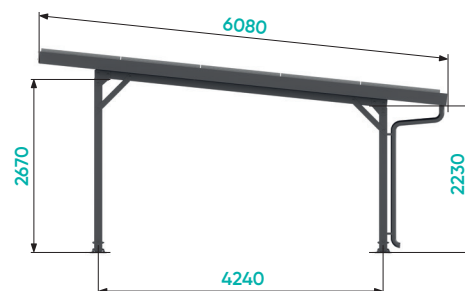

mounting
systems

10
Jaar
Garantie

E-Port Home Single

Locatie	Openlucht
In de verpakking inbegrepen:	<ul style="list-style-type: none">• Variabele kabelgoot (kabelgoot kan aan elke paal worden bevestigd met maximaal 3 clips)• Onderconstructie voor zonnepanelen• Doorlopend trapeziumvormig plaatstaal (ca. 1.1 m x 6 m)• Dakranden• Afwatering
Fundering	Verankerd in de grond Gemakkelijk op te zetten zonder speciaal gereedschap
Dakhelling	6°
Sneeuwbelasting	Max. 0.69 kN/m ² – op het dak
Windbelasting	Max. 0.68 kN/m ² – op het dak
Modules	Ruimte voor maximaal 15 modules (1.708 m x 1.134 m) Met een modulevermogen van 405 Wp Totaal vermogen 4.05 kWp
Kleur	Zwart
Voorwaarde	Geen schaduw
Garantie	10 Jaar

Openlucht

Trapeziumvormig
plaatstaal

Ingelijste module

Horizontale
montage

Verticale
montage

Zijaanzicht

Vooranzicht