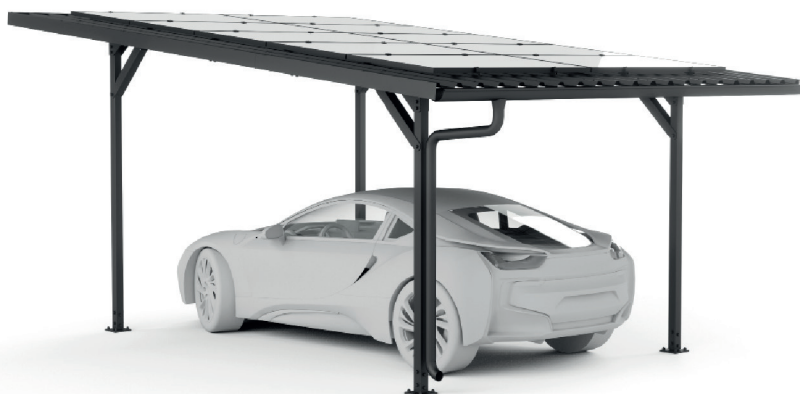

mounting
systems

10
Jaar
Garantie

E-Port Home Single

Locatie	Openlucht
In de verpakking inbegrepen:	<ul style="list-style-type: none">• Variabele kabelgoot (kabelgoot kan aan elke paal worden bevestigd met maximaal 3 clips)• Onderconstructie voor zonnepanelen• Doorlopend trapeziumvormig plaatstaal (ca. 1.1 m x 6 m)• Dakranden• Afwatering
Fundering	Verankerd in de grond Gemakkelijk op te zetten zonder speciaal gereedschap
Dakhelling	6°
Sneeuwbelasting	Max. 0.69 kN/m ² – op het dak
Windbelasting	Max. 0.68 kN/m ² – op het dak
Modules	Ruimte voor maximaal 15 modules (1.708 m x 1.134 m) Met een modulevermogen van 405 Wp Totaal vermogen 4.05 kWp
Kleur	Zwart
Voorwaarde	Geen schaduw
Garantie	10 Jaar

Openlucht

Trapeziumvormig
plaatstaal

Ingelijste module

Horizontale
montage

Verticale
montage

Zijaanzicht

Vooranzicht