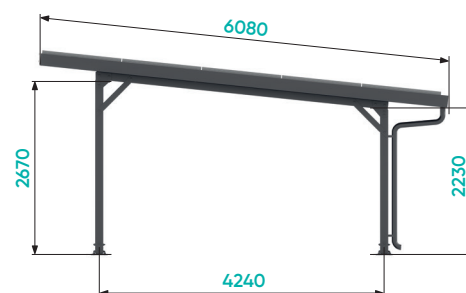

mounting
systems

10
Års
garanti

E-Port Home Single

Placering	Udendørs
Inkluderet i pakken:	<ul style="list-style-type: none">Variabel kabelføring(Kabelkanalen kan fastgøres til enhver stolpe med klemmer)Underbygning til solcellemodulerKontinuerlig trapezformet plade med fleece (ca. 1.1 m x 6 m)TagkanterAfvanding
Fundament	Forankret i jorden Enkel montering uden specialværktøj
Taghældning	6°
Snebelastning	Maks. 0.69 kN/m ² – på taget
Vindbelastning	Maks. 0.68 kN/m ² – på taget
Module Moduler	Op til 10 moduler (1.708 m x 1.134 m) Med en modulydelse på 405 Wp Samlet produktion 4.05 kWp
Farve	Sort
Forudsætning	Ingen skygge
Garanti	10 år

Udendørs

Trapezformet
metalplade

Indrammet
modul

Tværgående
montering

Oprejst
montering

Sidevisning

Forside