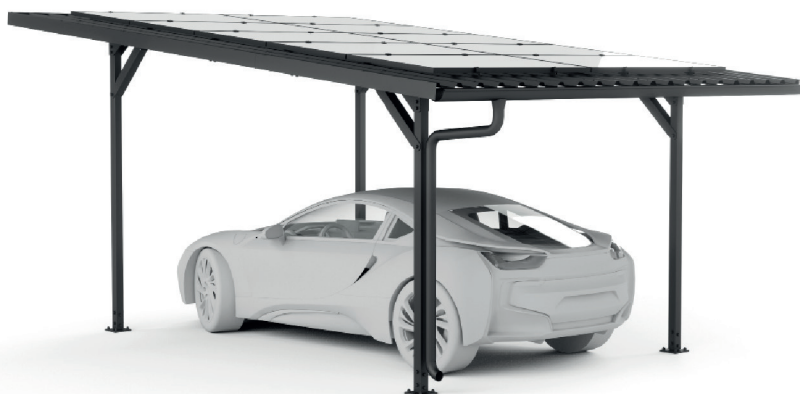

mounting
systems

10
Års
garanti

E-Port Home Single

Placering	Udendørs
Inkluderet i pakken:	<ul style="list-style-type: none">Variabel kabelføring(Kabelkanalen kan fastgøres til enhver stolpe med klemmer)Underbygning til solcellemodulerKontinuerlig trapezformet plade med fleece (ca. 1.1 m x 6 m)TagkanterAfvanding
Fundament	Forankret i jorden Enkel montering uden specialværktøj
Taghældning	6°
Snebelastning	Maks. 0.69 kN/m ² – på taget
Vindbelastning	Maks. 0.68 kN/m ² – på taget
Module Moduler	Op til 10 moduler (1.708 m x 1.134 m) Med en modulydelse på 405 Wp Samlet produktion 4.05 kWp
Farve	Sort
Forudsætning	Ingen skygge
Garanti	10 år

Udendørs

Trapezformet
metalplade

Indrammet
modul

Tværgående
montering

Oprejst
montering

Sidevisning

Forside