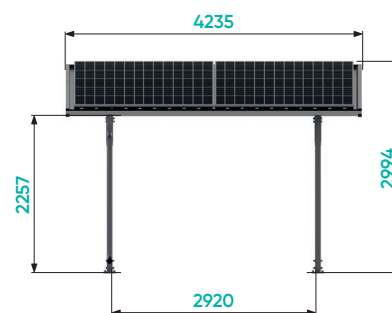

mounting
systems

10
Års
garanti

E-Port Home Single

Placering	Udendørs
Inkluderet i pakken:	<ul style="list-style-type: none">Variabel kabelføring(Kabelkanalen kan fastgøres til enhver stolpe med klemmer)Underbygning til solcellemodulerKontinuerlig trapezformet plade med fleece (ca. 1.1 m x 6 m)TagkanterAfvanding
Fundament	Forankret i jorden Enkel montering uden specialværktøj
Taghældning	6°
Snebelastning	Maks. 0.69 kN/m ² – på taget
Vindbelastning	Maks. 0.68 kN/m ² – på taget
Module Moduler	Op til 10 moduler (1.708 m x 1.134 m) Med en modulydelse på 405 Wp Samlet produktion 4.05 kWp
Farve	Sort
Forudsætning	Ingen skygge
Garanti	10 år

Udendørs

Trapezformet
metalplade

Indrammet
modul

Tværgående
montering

Oprejst
montering

Sidevisning

Forside