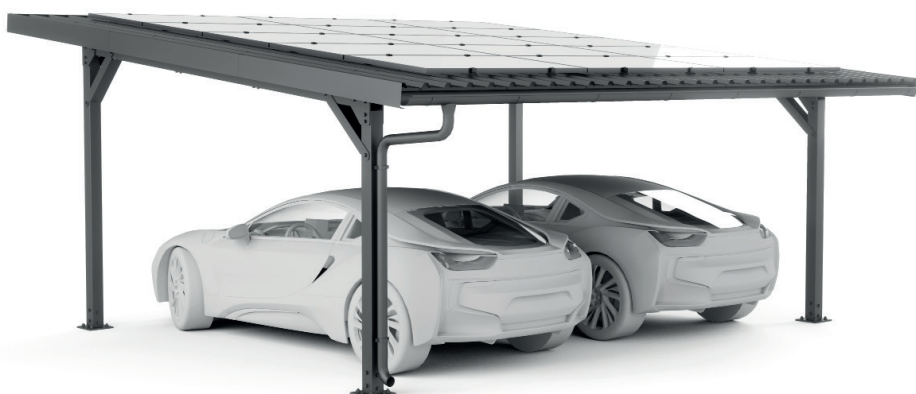

mounting
systems

10
Jaar
Garantie

E-Port Home Double

Locatie	Openlucht
In de verpakking inbegrepen:	<ul style="list-style-type: none">Variabele kabelgoot (kabelgoot kan aan elke paal worden bevestigd met maximaal 3 clips)Onderconstructie voor zonnepanelenDoorlopend trapeziumvormig plaatstaal (ca. 1.1 m x 6 m)DakrandenAfwatering
Fundering	Verankerd in de grond Gemakkelijk op te zetten zonder speciaal gereedschap
Dakhelling	6°
Sneeuwbelasting	Max. 0.69 kN/m ² – op het dak
Windbelasting	Max. 0.68 kN/m ² – op het dak
Modules	Ruimte voor maximaal 15 modules (1.708 m x 1.134 m) Met een modulevermogen van 405 Wp Totaal vermogen 6.075 kWp
Kleur	Zwart
Voorwaarde	Geen schaduw
Garantie	10 Jaar

Openlucht

Trapeziumvormig
plaatstaal

Ingelijste module

Horizontale
montage

Verticale
montage

Zijaanzicht

Vooranzicht