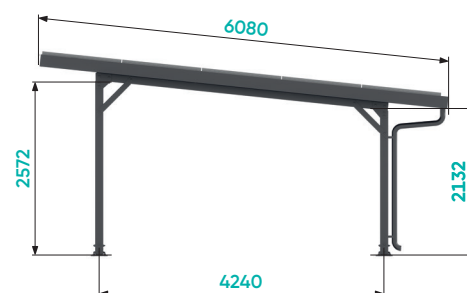

mounting
systems

10
Jaar
Garantie

E-Port Home Double

Locatie	Openlucht
In de verpakking inbegrepen:	<ul style="list-style-type: none">Variabele kabelgoot (kabelgoot kan aan elke paal worden bevestigd met maximaal 3 clips)Onderconstructie voor zonnepanelenDoorlopend trapeziumvormig plaatstaal (ca. 1.1 m x 6 m)DakrandenAfwatering
Fundering	Verankerd in de grond Gemakkelijk op te zetten zonder speciaal gereedschap
Dakhelling	6°
Sneeuwbelasting	Max. 0.69 kN/m ² – op het dak
Windbelasting	Max. 0.68 kN/m ² – op het dak
Modules	Ruimte voor maximaal 15 modules (1.708 m x 1.134 m) Met een modulevermogen van 405 Wp Totaal vermogen 6.075 kWp
Kleur	Zwart
Voorwaarde	Geen schaduw
Garantie	10 Jaar

Openlucht

Trapeziumvormig
plaatstaal

Ingelijste module

Horizontale
montage

Verticale
montage

Zijaanzicht

Vooranzicht