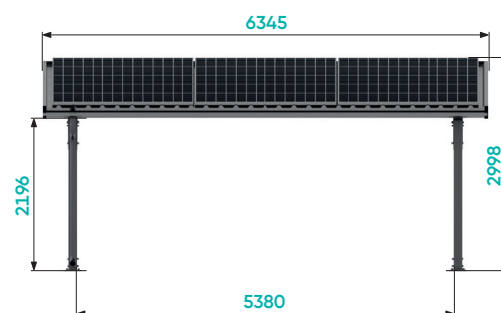

mounting
systems

10
Jaar
Garantie

E-Port Home Double

Locatie	Openlucht
In de verpakking inbegrepen:	<ul style="list-style-type: none">Variabele kabelgoot (kabelgoot kan aan elke paal worden bevestigd met maximaal 3 clips)Onderconstructie voor zonnepanelenDoorlopend trapeziumvormig plaatstaal (ca. 1.1 m x 6 m)DakrandenAfwatering
Fundering	Verankerd in de grond Gemakkelijk op te zetten zonder speciaal gereedschap
Dakhelling	6°
Sneeuwbelasting	Max. 0.69 kN/m ² – op het dak
Windbelasting	Max. 0.68 kN/m ² – op het dak
Modules	Ruimte voor maximaal 15 modules (1.708 m x 1.134 m) Met een modulevermogen van 405 Wp Totaal vermogen 6.075 kWp
Kleur	Zwart
Voorwaarde	Geen schaduw
Garantie	10 Jaar

Openlucht

Trapeziumvormig
plaatstaal

Ingelijste module

Horizontale
montage

Verticale
montage

Zijaanzicht

Vooranzicht