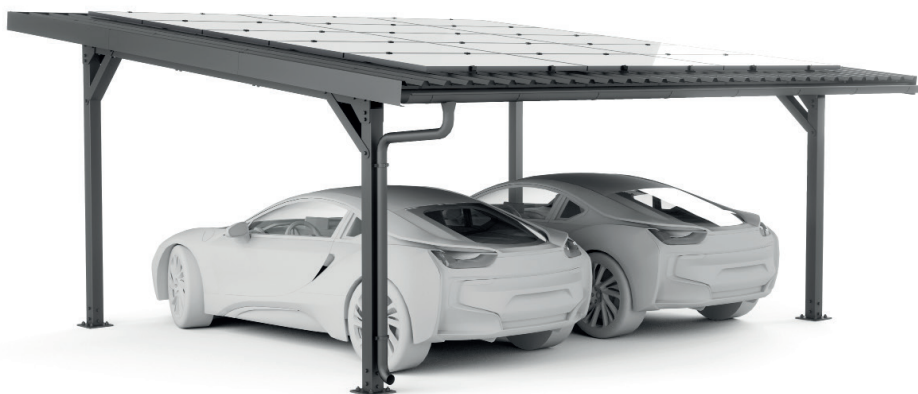

mounting
systems

10
Års
garanti

E-Port Home Double

Placering	Udendørs
Inkluderet i pakken:	<ul style="list-style-type: none">Variabel kabelføring(Kabelkanalen kan fastgøres til enhver stolpe med klemmer)Underbygning til solcellemodulerKontinuerlig trapezformet plade med fleece (ca. 1.1 m x 6 m)TagkanterAfvanding
Fundament	Forankret i jorden Enkel montering uden specialværktøj
Taghældning	6°
Snebelastning	Maks. 0.69 kN/m ² – på taget
Vindbelastning	Maks. 0.68 kN/m ² – på taget
Moduler	Op til 15 moduler (1.708 m x 1.134 m) Med en modulydelse på 405 Wp Samlet produktion 6.075 kWp
Farve	Sort
Forudsætning	Ingen skygge
Garanti	10 år

Udendørs

Trapezformet
metalplade

Indrammet
modul

Tværgående
montering

Oprejst
montering

Sidevisning

Forside