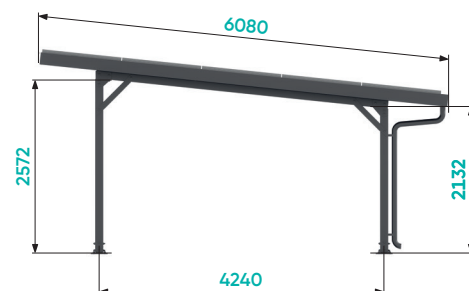

mounting
systems

10
Års
garanti

E-Port Home Double

Placering	Udendørs
Inkluderet i pakken:	<ul style="list-style-type: none">Variabel kabelføring(Kabelkanalen kan fastgøres til enhver stolpe med klemmer)Underbygning til solcellemodulerKontinuerlig trapezformet plade med fleece (ca. 1.1 m x 6 m)TagkanterAfvanding
Fundament	Forankret i jorden Enkel montering uden specialværktøj
Taghældning	6°
Snebelastning	Maks. 0.69 kN/m ² – på taget
Vindbelastning	Maks. 0.68 kN/m ² – på taget
Moduler	Op til 15 moduler (1.708 m x 1.134 m) Med en modulydelse på 405 Wp Samlet produktion 6.075 kWp
Farve	Sort
Forudsætning	Ingen skygge
Garanti	10 år

Udendørs

Trapezformet
metalplade

Indrammet
modul

Tværgående
montering

Oprejst
montering

Sidevisning

Forside