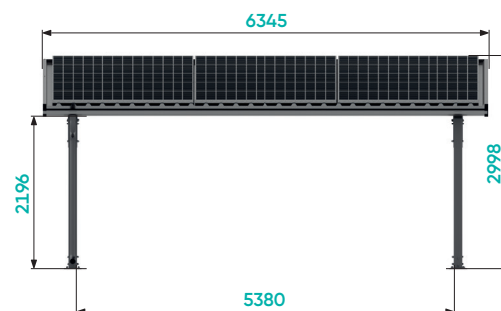

mounting
systems

10
Års
garanti

E-Port Home Double

Placering	Udendørs
Inkluderet i pakken:	<ul style="list-style-type: none">Variabel kabelføring(Kabelkanalen kan fastgøres til enhver stolpe med klemmer)Underbygning til solcellemodulerKontinuerlig trapezformet plade med fleece (ca. 1.1 m x 6 m)TagkanterAfvanding
Fundament	Forankret i jorden Enkel montering uden specialværktøj
Taghældning	6°
Snebelastning	Maks. 0.69 kN/m ² – på taget
Vindbelastning	Maks. 0.68 kN/m ² – på taget
Moduler	Op til 15 moduler (1.708 m x 1.134 m) Med en modulydelse på 405 Wp Samlet produktion 6.075 kWp
Farve	Sort
Forudsætning	Ingen skygge
Garanti	10 år

Udendørs

Trapezformet
metalplade

Indrammet
modul

Tværgående
montering

Oprejst
montering

Sidevisning

Forside