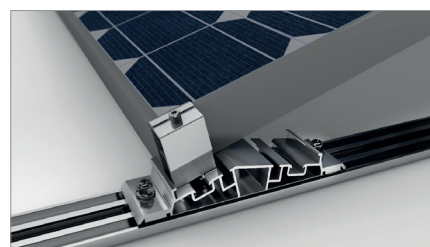

mounting
systems

Light-S ProLine

Toepassingsplaats	Plat dak
Dakbedekking	Voor alle dakondergronden (ook grind)
Dakhelling	Tot 5°
Gebouwhoogte	Afhankelijk van windzone en terreincategorie
Modulebreedtes	900 – 1052 mm
Variant XL	1052 – 1134 mm met extra tracks
Modulelengte	Tot 2300 mm
Hellingshoek	10° of 15°
Variant XL	10° of 15°
Frameprofielen	Aluminium (EN AW 6063 T66)
Plaatdelen	Verzinkt staal (DX51D+Z275)
Kleine onderdelen	Roestvrij staal (V2A)
Kleur	Aluminium: blank
Garantie	10 jaar

Plat dak

Zuidelijke
richting

Geframede
module

Frame-loze
module

Montage
dwars

Detailweergave voorste voet

Detailweergave achterste steun

Extra tracks