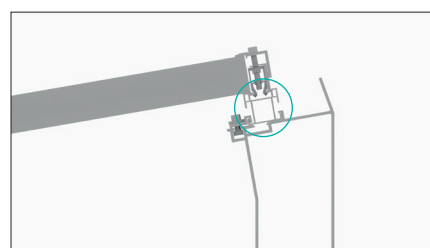

mounting
systems

Light-S ProLine

Toepassingsplaats	Plat dak
Dakbedekking	Voor alle dakondergronden (ook grind)
Dakhelling	Tot 5°
Gebouwhoogte	Afhankelijk van windzone en terreincategorie
Modulebreedtes	900 – 1052 mm
Variant XL	1052 – 1134 mm met extra tracks
Modulelengte	Tot 2300 mm
Hellingshoek	10° of 15°
Variant XL	10° of 15°
Frameprofielen	Aluminium (EN AW 6063 T66)
Plaatdelen	Verzinkt staal (DX51D+Z275)
Kleine onderdelen	Roestvrij staal (V2A)
Kleur	Aluminium: blank
Garantie	10 jaar

Plat dak

Zuidelijke
richting

Geframede
module

Frame-loze
module

Montage
dwars

Detailweergave voorste voet

Detailweergave achterste steun

Extra tracks