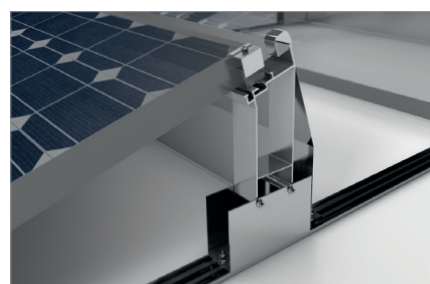

mounting
systems

Light-S ProLine

Toepassingsplaats	Plat dak
Dakbedekking	Voor alle dakondergronden (ook grind)
Dakhelling	Tot 5°
Gebouwhoogte	Afhankelijk van windzone en terreincategorie
Modulebreedtes	900 – 1052 mm
Variant XL	1052 – 1134 mm met extra tracks
Modulelengte	Tot 2300 mm
Hellingshoek	10° of 15°
Variant XL	10° of 15°
Frameprofielen	Aluminium (EN AW 6063 T66)
Plaatdelen	Verzinkt staal (DX51D+Z275)
Kleine onderdelen	Roestvrij staal (V2A)
Kleur	Aluminium: blank
Garantie	10 jaar

Plat dak

Zuidelijke
richting

Geframede
module

Frame-loze
module

Montage
dwars

Detailweergave voorste voet

Detailweergave achterste steun

Extra tracks