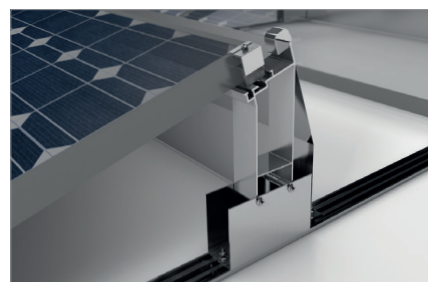

Detalje den bagerste understøtning