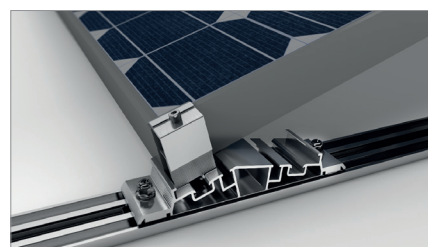

## Light-S ProLine

Placering	Flade tage
Tagdækning	Velegnet til alle typer af tagdækning (herunder grus)
Taghældning	Op til 5°
Højde af bygningen	Afhængigt af vindlaster på stedet
Modulbredde	900 – 1052 mm;
XL-variant	1052 – 1134 mm med ekstra skinne
Modullængde	Op til 2300 mm
Modulhældning	10° el. 15°
XL-variant	10° el. 15°
Støtteprofiler	Aluminium (EN AW 6063 T66)
Blikpladekomponenter	Galvaniseret stål (DX51D+Z275)
Smådele	Rustfrit stål (V2A)
Farve	Farve af aluminium: pladefinish
Garanti	10 År

Fladt tag

Orientering mod syd

Indrammet modul

Modul u. ramme

Orientering Landskab

Detalje den forreste understøtning

Detalje den bagerste understøtning

En ekstra skinne