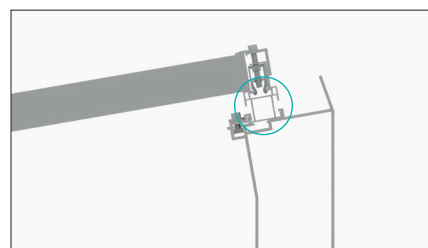

## Light-S ProLine

Placering	Flade tage
Tagdækning	Velegnet til alle typer af tagdækning (herunder grus)
Taghældning	Op til 5°
Højde af bygningen	Afhængigt af vindlaster på stedet
Modulbredde	900 – 1052 mm;
XL-variant	1052 – 1134 mm med ekstra skinne
Modullængde	Op til 2300 mm
Modulhældning	10° el. 15°
XL-variant	10° el. 15°
Støtteprofiler	Aluminium (EN AW 6063 T66)
Blikpladekomponenter	Galvaniseret stål (DX51D+Z275)
Smådele	Rustfrit stål (V2A)
Farve	Farve af aluminium: pladefinish
Garanti	10 År

Fladt tag

Orientering mod syd

Indrammet modul

Modul u. ramme

Orientering Landskab

Detalje den forreste understøtning

Detalje den bagerste understøtning

En ekstra skinne