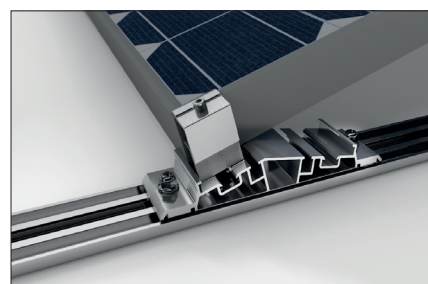

mounting
systems

Light-EW ProLine

Toepassingsplaats	Plat dak
Dakbedekking	Voor alle dakondergronden (ook grind)
Dakhelling	Tot 5°
Gebouwhoogte	Afhankelijk van windzone en terreincategorie
Modulebreedtes	900 – 1052 mm
Variant XL	1052 – 1134 mm met extra tracks
Modulelengte	Tot 2300 mm
Hellingshoek	10° of 15°
Variant XL	10°
Frameprofielen	Aluminium (EN AW 6063 T66)
Kleine onderdelen	Roestvrij staal (V2A)
Kleur	Aluminium: pressblank
Garantie	10 jaar

Plat dak

Oost-westelijke
richting

Geframede
module

Frameloze
module

Montage dwars

Bovenaanzicht midden

Bovenaanzicht voor & achter

Extra tracks