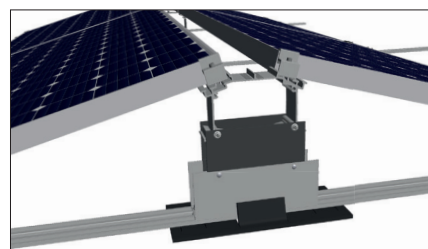

mounting
systems

Light-EW ProLine

Toepassingsplaats	Plat dak
Dakbedekking	Voor alle dakondergronden (ook grind)
Dakhelling	Tot 5°
Gebouwhoogte	Afhankelijk van windzone en terreincategorie
Modulebreedtes	900 – 1052 mm
Variant XL	1052 – 1134 mm met extra tracks
Modulelengte	Tot 2300 mm
Hellingshoek	10° of 15°
Variant XL	10°
Frameprofielen	Aluminium (EN AW 6063 T66)
Kleine onderdelen	Roestvrij staal (V2A)
Kleur	Aluminium: pressblank
Garantie	10 jaar

Plat dak

Oost-westelijke
richting

Geframede
module

Frameloze
module

Montage dwars

Bovenaanzicht midden

Bovenaanzicht voor & achter

Extra tracks