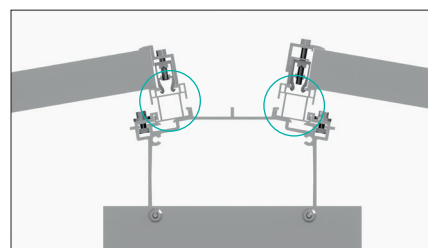

mounting
systems

Light-EW ProLine

Toepassingsplaats	Plat dak
Dakbedekking	Voor alle dakondergronden (ook grind)
Dakhelling	Tot 5°
Gebouwhoogte	Afhankelijk van windzone en terreincategorie
Modulebreedtes	900 – 1052 mm
Variant XL	1052 – 1134 mm met extra tracks
Modulelengte	Tot 2300 mm
Hellingshoek	10° of 15°
Variant XL	10°
Frameprofielen	Aluminium (EN AW 6063 T66)
Kleine onderdelen	Roestvrij staal (V2A)
Kleur	Aluminium: pressblank
Garantie	10 jaar

Plat dak

Oost-westelijke
richting

Geframede
module

Frameloze
module

Montage dwars

Bovenaanzicht midden

Bovenaanzicht voor & achter

Extra tracks