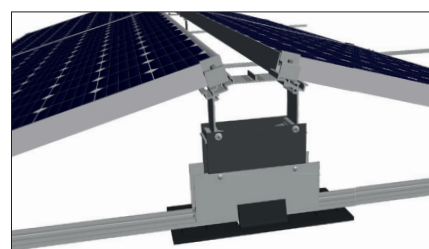

mounting
systems

Light-EW ProLine

Placering	Flade tage
Tagdækning	Velegnet til alle typer af tagdækning (herunder grus)
Taghældning	Op til 5°
Højde af bygningen	Afhængigt af vindlaster på stedet
Modulbredde	900 – 1052 mm
XL-variant	1052 – 1134 mm med ekstra skinne
Modullængde	Op til 2300 mm
Hældning	10° el. 15°
XL-variant	10°
Støtteprofiler	Aluminium (EN AW 6063 T66)
Smådele	Rustfrit stål (V2A)
Farve	Farve af aluminium: pladefinish
Garanti	10 År

Fladt tag

Orientering øst-vest

Indrammet modul

Modul u. ramme

Orientering Landskab

Detalje den midterste understøtning

Detalje den forreste og bagerste understøtning

Ekstra skinne