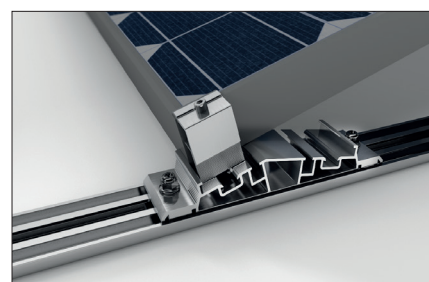

mounting
systems

Light-EW ProLine

Placering	Flade tage
Tagdækning	Velegnet til alle typer af tagdækning (herunder grus)
Taghældning	Op til 5°
Højde af bygningen	Afhængigt af vindlaster på stedet
Modulbredde	900 – 1052 mm
XL-variant	1052 – 1134 mm med ekstra skinne
Modullængde	Op til 2300 mm
Hældning	10° el. 15°
XL-variant	10°
Støtteprofiler	Aluminium (EN AW 6063 T66)
Smådele	Rustfrit stål (V2A)
Farve	Farve af aluminium: pladefinish
Garanti	10 År

Fladt tag

Orientering øst-vest

Indrammet modul

Modul u. ramme

Orientering Landskab

Detalje den midterste understøtning

Detalje den forreste og bagerste understøtning

Ekstra skinne