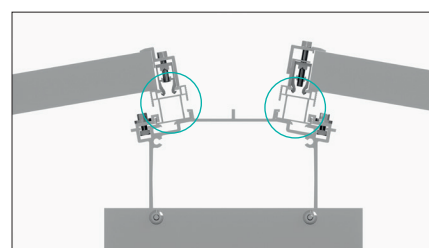

mounting
systems

Light-EW ProLine

Placering	Flade tage
Tagdækning	Velegnet til alle typer af tagdækning (herunder grus)
Taghældning	Op til 5°
Højde af bygningen	Afhængigt af vindlaster på stedet
Modulbredde	900 – 1052 mm
XL-variant	1052 – 1134 mm med ekstra skinne
Modullængde	Op til 2300 mm
Hældning	10° el. 15°
XL-variant	10°
Støtteprofiler	Aluminium (EN AW 6063 T66)
Smådele	Rustfrit stål (V2A)
Farve	Farve af aluminium: pladefinish
Garanti	10 År

Fladt tag

Orientering øst-vest

Indrammet modul

Modul u. ramme

Orientering Landskab

Detalje den midterste understøtning

Detalje den forreste og bagerste understøtning

Ekstra skinne