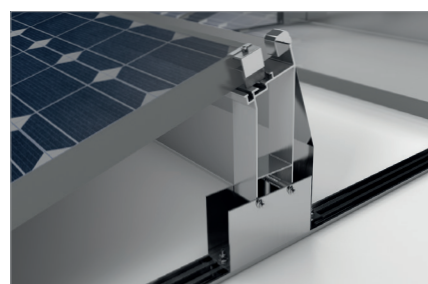

mounting
systems

Light-S ProLine

Toepassingsplaats	Plat dak
Dakbedekking	Voor alle dakondergronden (ook grind)
Dakhelling	Tot 5°
Gebouwhoogte	Max. 25 m Afhankelijk van windzone en terreincategorie
Modulebreedtes	900-1060 mm (brederes modules op aanvraag)
Modulelengte	Tot 2000 mm (langere modules op aanvraag)
Hellingshoek	10° of 15°
Frameprofielen	Aluminium (EN AW 6063 T66)
Plaatdelen	Verzinkt staal (DX51D+Z275)
Kleine onderdelen	Roestvrij staal (V2A)
Kleur	Aluminium: blank
Garantie	10 jaar

Plat dak

Zuidelijke
richting

Geframede
module

Frame-loze
module

Montage
dwars

Detailweergave voorste voet

Detailweergave achterste steun