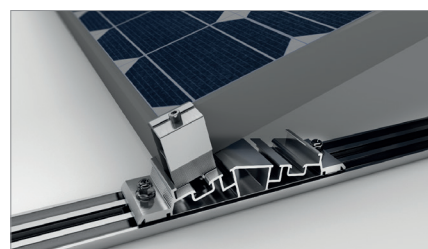

mounting
systems

Light-S ProLine

Toepassingsplaats	Plat dak
Dakbedekking	Voor alle dakondergronden (ook grind)
Dakhelling	Tot 5°
Gebouwhoogte	Max. 25 m Afhankelijk van windzone en terreincategorie
Modulebreedtes	900-1060 mm (brederes modules op aanvraag)
Modulelengte	Tot 2000 mm (langere modules op aanvraag)
Hellingshoek	10° of 15°
Frameprofielen	Aluminium (EN AW 6063 T66)
Plaatdelen	Verzinkt staal (DX51D+Z275)
Kleine onderdelen	Roestvrij staal (V2A)
Kleur	Aluminium: blank
Garantie	10 jaar

Plat dak

Zuidelijke
richting

Geframede
module

Frame-loze
module

Montage
dwars

Detailweergave voorste voet

Detailweergave achterste steun