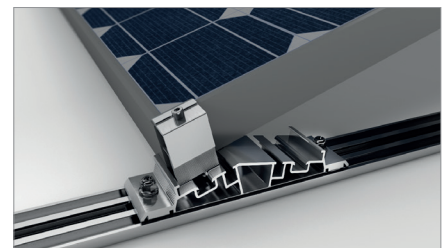

## Light-S ProLine

<b>Einsatzort</b>	Flachdach
<b>Dacheindeckung</b>	Für alle Dachuntergründe (auch Kies)
<b>Dachneigung</b>	Bis 5°
<b>Gebäudehöhe</b>	Max. 25 m Abhängig von Windzone und Geländekategorie
<b>Modulbreiten</b>	900-1060 mm (breitere Module auf Anfrage)
<b>Modullänge</b>	Bis 2000 mm (längere Module auf Anfrage)
<b>Anstellwinkel</b>	10° oder 15°
<b>Gestellprofile</b>	Aluminium (EN AW 6063 T66)
<b>Blechteile</b>	Verzinkter Stahl (DX51D+Z275)
<b>Kleinteile</b>	Edelstahl (V2A)
<b>Farbe</b>	Aluminium: pressblank
<b>Garantie</b>	10 Jahre

Flachdach

Süd  
Ausrichtung

Gerahmtes  
Modul

Rahmenloses  
Modul

Quermontage

Detailansicht vorderer Fuß

Detailansicht hintere Stütze