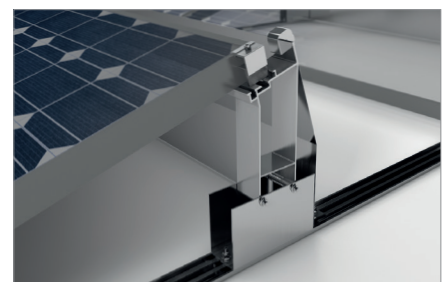

## Light-S ProLine

<b>Einsatzort</b>	Flachdach
<b>Dacheindeckung</b>	Für alle Dachuntergründe (auch Kies)
<b>Dachneigung</b>	Bis 5°
<b>Gebäudehöhe</b>	Max. 25 m Abhängig von Windzone und Geländekategorie
<b>Modulbreiten</b>	900-1060 mm (breitere Module auf Anfrage)
<b>Modullänge</b>	Bis 2000 mm (längere Module auf Anfrage)
<b>Anstellwinkel</b>	10° oder 15°
<b>Gestellprofile</b>	Aluminium (EN AW 6063 T66)
<b>Blechteile</b>	Verzinkter Stahl (DX51D+Z275)
<b>Kleinteile</b>	Edelstahl (V2A)
<b>Farbe</b>	Aluminium: pressblank
<b>Garantie</b>	10 Jahre

Flachdach

Süd  
Ausrichtung

Gerahmtes  
Modul

Rahmenloses  
Modul

Quermontage

Detailansicht vorderer Fuß

Detailansicht hintere Stütze