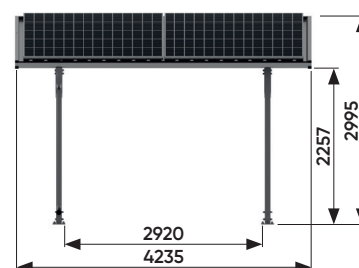

mounting
systems

10
Rokov
Záruka

E-Port Home Single & Double

Použitie	Terénne
Sada obsahuje:	<ul style="list-style-type: none">Rôzne možnosti vedenia káblov (káblový kanál môže byť upevnený k ľubovoľnému stĺpcovi pomocou max. troch svoriek)Podperná konštrukcia pre fotovoltaické modulySpojité trapézový plech so sieťovinou (ca. 1.1m x 6m)Hranové prvky stechyOdvodnenie
Základy	Kotvené do zemi Lahký montáž bez použitia špeciálnych nástrojov
Zaťaženie snehom	max. 0,69kN/m ² – na streche
Zaťaženie vetrom	max. 0,68kN/m ² – na streche
Moduly	Miesto na max. 15 modulov (1.0 m x 1.7 m) <ul style="list-style-type: none">výkon 300 Wpcelkový výkon 4.5 kWp
Opcie:	Doska (bez navŕtaných otvorov) pre montáž meniča a/alebo napájacej stanice
Farba	Čierna
Požiadavky	Bez tieňa
Záruka	10 rokov

Terénne

Trapézový plech

Rámcový modul

Sústava:
Horizontálne

Sústava:
Vertikálne

Pohľad z bočnej strany

Pohľad z prednej strany: Single

Pohľad z prednej strany: Double