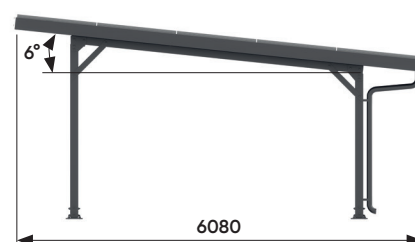

mounting
systems

10
Rokov
Záruka

E-Port Home Single & Double

Použitie	Terénne
Sada obsahuje:	<ul style="list-style-type: none">Rôzne možnosti vedenia káblov (káblový kanál môže byť upevnený k ľubovoľnému stĺpcovi pomocou max. troch svoriek)Podperná konštrukcia pre fotovoltaické modulySpojité trapézový plech so sieťovinou (ca. 1.1m x 6m)Hranové prvky stechyOdvodnenie
Základy	Kotvené do zemi Lahký montáž bez použitia špeciálnych nástrojov
Zaťaženie snehom	max. 0,69kN/m ² – na streche
Zaťaženie vetrom	max. 0,68kN/m ² – na streche
Moduly	Miesto na max. 15 modulov (1.0 m x 1.7 m) <ul style="list-style-type: none">výkon 300 Wpcelkový výkon 4.5 kWp
Opcie:	Doska (bez navŕtaných otvorov) pre montáž meniča a/alebo napájacej stanice
Farba	Čierna
Požiadavky	Bez tieňa
Záruka	10 rokov

Terénne

Trapézový plech

Rámcový modul

Sústava:
Horizontálne

Sústava:
Vertikálne

Pohľad z bočnej strany

Pohľad z prednej strany: Single

Pohľad z prednej strany: Double