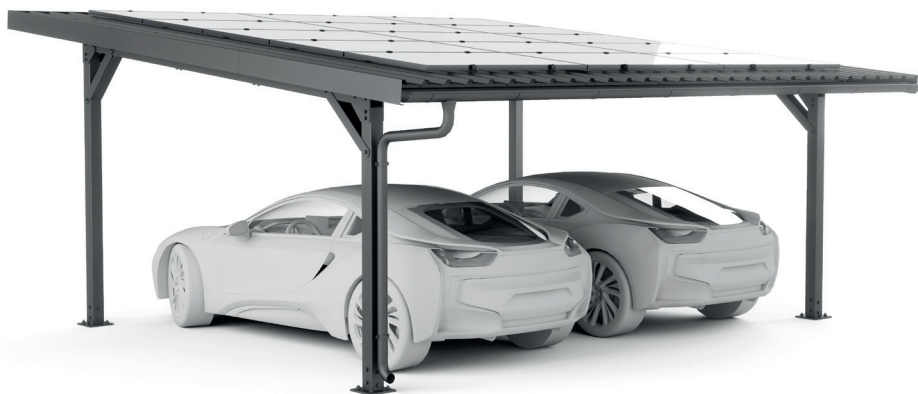

mounting
systems

10
Rokov
Záruka

E-Port Home Single & Double

Použitie	Terénne
Sada obsahuje:	<ul style="list-style-type: none">Rôzne možnosti vedenia káblov (káblový kanál môže byť upevnený k ľubovoľnému stĺpcovi pomocou max. troch svoriek)Podperná konštrukcia pre fotovoltaické modulySpojité trapézový plech so sieťovinou (ca. 1.1m x 6m)Hranové prvky stechyOdvodnenie
Základy	Kotvené do zemi Lahký montáž bez použitia špeciálnych nástrojov
Zaťaženie snehom	max. 0,69kN/m ² – na streche
Zaťaženie vetrom	max. 0,68kN/m ² – na streche
Moduly	Miesto na max. 15 modulov (1.0 m x 1.7 m) <ul style="list-style-type: none">výkon 300 Wpcelkový výkon 4.5 kWp
Opcie:	Doska (bez navŕtaných otvorov) pre montáž meniča a/alebo napájacej stanice
Farba	Čierna
Požiadavky	Bez tieňa
Záruka	10 rokov

Terénne

Trapézový plech

Rámcový modul

Sústava:
Horizontálne

Sústava:
Vertikálne

Pohľad z bočnej strany

Pohľad z prednej strany: Single

Pohľad z prednej strany: Double