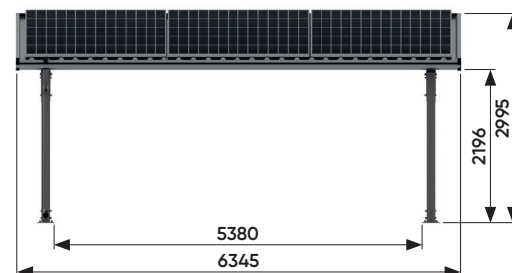

mounting
systems

10
Rokov
Záruka

E-Port Home Single & Double

Použitie	Terénne
Sada obsahuje:	<ul style="list-style-type: none">Rôzne možnosti vedenia káblov (káblový kanál môže byť upevnený k ľubovoľnému stĺpcovi pomocou max. troch svoriek)Podperná konštrukcia pre fotovoltaické modulySpojité trapézový plech so sieťovinou (ca. 1.1m x 6m)Hranové prvky stechyOdvodnenie
Základy	Kotvené do zemi Lahký montáž bez použitia špeciálnych nástrojov
Zaťaženie snehom	max. 0,69kN/m ² – na streche
Zaťaženie vetrom	max. 0,68kN/m ² – na streche
Moduly	Miesto na max. 15 modulov (1.0 m x 1.7 m) <ul style="list-style-type: none">výkon 300 Wpcelkový výkon 4.5 kWp
Opcie:	Doska (bez navŕtaných otvorov) pre montáž meniča a/alebo napájacej stanice
Farba	Čierna
Požiadavky	Bez tieňa
Záruka	10 rokov

Terénne

Trapézový plech

Rámcový modul

Sústava:
Horizontálne

Sústava:
Vertikálne

Pohľad z bočnej strany

Pohľad z prednej strany: Single

Pohľad z prednej strany: Double