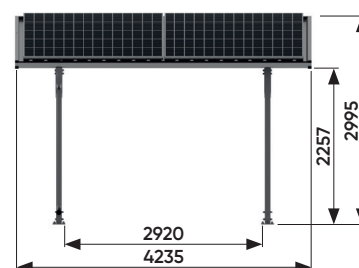

mounting
systems

10
Jaar
Garantie

E-Port Home Single & Double

Locatie	Openlucht
In de verpakking inbegrepen:	<ul style="list-style-type: none">Variabele kabelgoot (kabelgoot kan aan elke paal worden bevestigd met maximaal 3 clips)Onderconstructie voor zonnepanelenDoorlopend trapeziumvormig plaatstaal (ca. 1.1m x 6 m)DakrandenAfwatering
Fundering	Verankerd in de grond Gemakkelijk op te zetten zonder speciaal gereedschap
Sneeuwbelasting	Max. 0,69 kN/m ² – op het dak
Windbelasting	Max. 0,68 kN/m ² – op het dak
Modules	Ruimte voor maximaal 15 modules (1.0m x 1.7m) <ul style="list-style-type: none">Met een modulevermogen van 300 WTotaal vermogen 4,5 kWp
Kleur	Zwart
Voorwaarde	Geen schaduw
Garantie	10 Jaar

Openlucht

Trapeziumvormig
plaatstaal

Ingelijste module

Horizontale
montage

Verticale
montage

Zijaanzicht

Vooranzicht: Single

Vooranzicht: Double