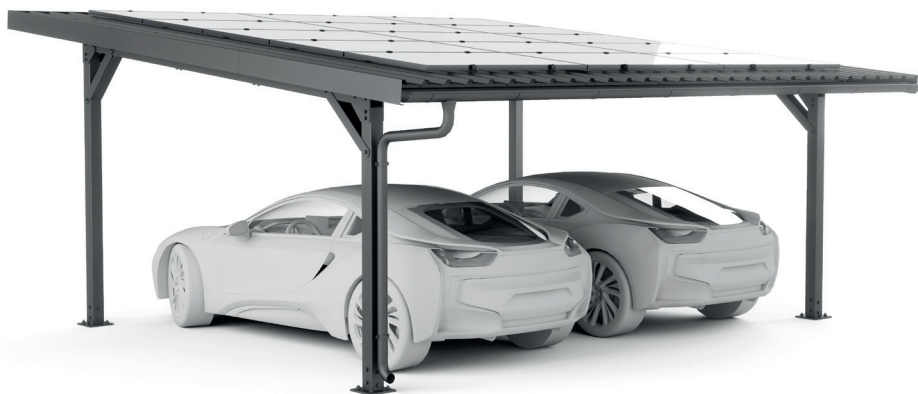

mounting
systems

10
Jaar
Garantie

E-Port Home Single & Double

Locatie	Openlucht
In de verpakking inbegrepen:	<ul style="list-style-type: none">Variabele kabelgoot (kabelgoot kan aan elke paal worden bevestigd met maximaal 3 clips)Onderconstructie voor zonnepanelenDoorlopend trapeziumvormig plaatstaal (ca. 1.1m x 6 m)DakrandenAfwatering
Fundering	Verankerd in de grond Gemakkelijk op te zetten zonder speciaal gereedschap
Sneeuwbelasting	Max. 0,69 kN/m ² – op het dak
Windbelasting	Max. 0,68 kN/m ² – op het dak
Modules	Ruimte voor maximaal 15 modules (1.0m x 1.7m) <ul style="list-style-type: none">Met een modulevermogen van 300 WTotaal vermogen 4,5 kWp
Kleur	Zwart
Voorwaarde	Geen schaduw
Garantie	10 Jaar

Openlucht

Trapeziumvormig
plaatstaal

Ingelijste module

Horizontale
montage

Verticale
montage

Zijaanzicht

Vooranzicht: Single

Vooranzicht: Double