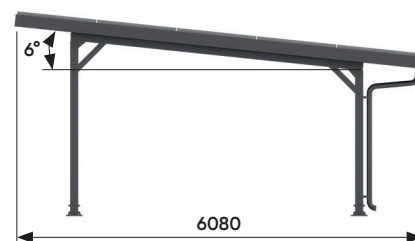

mounting
systems

10
Jaar
Garantie

E-Port Home Single & Double

Locatie	Openlucht
In de verpakking inbegrepen:	<ul style="list-style-type: none">Variabele kabelgoot (kabelgoot kan aan elke paal worden bevestigd met maximaal 3 clips)Onderconstructie voor zonnepanelenDoorlopend trapeziumvormig plaatstaal (ca. 1.1m x 6 m)DakrandenAfwatering
Fundering	Verankerd in de grond Gemakkelijk op te zetten zonder speciaal gereedschap
Sneeuwbelasting	Max. 0,69 kN/m ² – op het dak
Windbelasting	Max. 0,68 kN/m ² – op het dak
Modules	Ruimte voor maximaal 15 modules (1.0m x 1.7m) <ul style="list-style-type: none">Met een modulevermogen van 300 WTotaal vermogen 4,5 kWp
Kleur	Zwart
Voorwaarde	Geen schaduw
Garantie	10 Jaar

Openlucht

Trapeziumvormig
plaatstaal

Ingelijste module

Horizontale
montage

Verticale
montage

Zijaanzicht

Vooranzicht: Single

Vooranzicht: Double