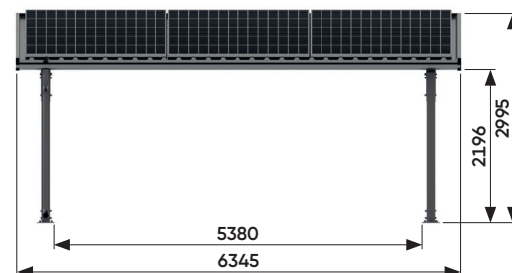

mounting
systems

10
Jaar
Garantie

E-Port Home Single & Double

Locatie	Openlucht
In de verpakking inbegrepen:	<ul style="list-style-type: none">Variabele kabelgoot (kabelgoot kan aan elke paal worden bevestigd met maximaal 3 clips)Onderconstructie voor zonnepanelenDoorlopend trapeziumvormig plaatstaal (ca. 1.1m x 6 m)DakrandenAfwatering
Fundering	Verankerd in de grond Gemakkelijk op te zetten zonder speciaal gereedschap
Sneeuwbelasting	Max. 0,69 kN/m ² – op het dak
Windbelasting	Max. 0,68 kN/m ² – op het dak
Modules	Ruimte voor maximaal 15 modules (1.0m x 1.7m) <ul style="list-style-type: none">Met een modulevermogen van 300 WTotaal vermogen 4,5 kWp
Kleur	Zwart
Voorwaarde	Geen schaduw
Garantie	10 Jaar

Openlucht

Trapeziumvormig
plaatstaal

Ingelijste module

Horizontale
montage

Verticale
montage

Zijaanzicht

Vooranzicht: Single

Vooranzicht: Double