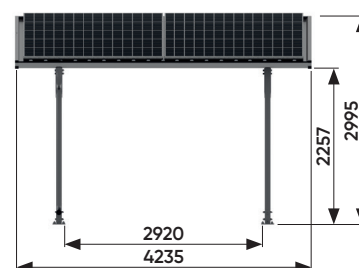

## E-Port Home Single & Double

<b>Applikace</b>	Otevřený prostor
<b>Obsah balení:</b>	<ul style="list-style-type: none"><li>Variabilní kabeláž (přívod kabelů může být uložen v libovolné noze se třemi svěrkami)</li><li>Montážní systém pro FV-panely</li><li>Trapézový plech v panelech s roumem (approx. 1,1m x 6m)</li><li>Oplechování</li><li>Okapy</li></ul>
<b>Kotvení</b>	Kotveno do betonových patek v zemi Jednoduchá instalace bez speciálního nářadí
<b>Zatížení sněhem</b>	max. 0,69kN/m <sup>2</sup> – na střechu
<b>Zatížení větrem</b>	max. 0,68kN/m <sup>2</sup> – na střechu
<b>FV-panely</b>	Prostor pro 15 panelů (1,0 m x 1,7 m) <ul style="list-style-type: none"><li>s výkonem 300Wp</li><li>total výkon 4.5kWp</li></ul>
<b>Nepovinné:</b>	Deska pro montáž měniče nebo nabíječky bez vrtání
<b>Barva</b>	Černá
<b>Požadavek</b>	Ne stín
<b>Záruka</b>	10 let

Otevřený prostor

Trapézoid

Rámové panely

Orientace  
horizontál

Orientace  
vertikálně

Boční pohled

Přední pohled: Single

Přední pohled: Double