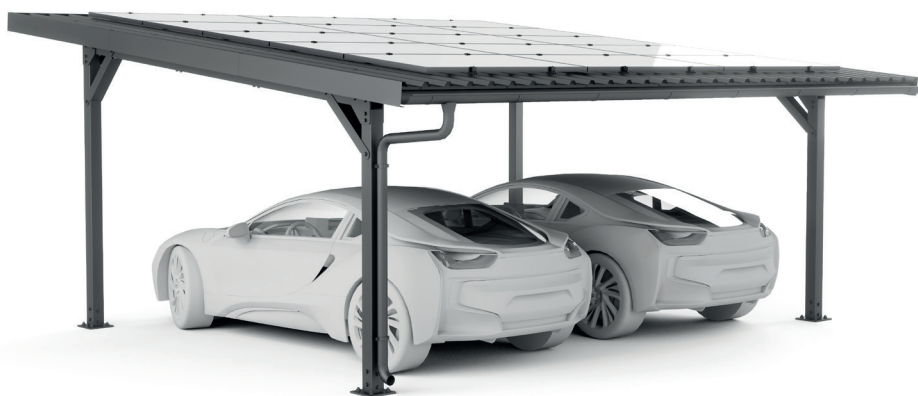

## E-Port Home Single & Double

<b>Applikace</b>	Otevřený prostor
<b>Obsah balení:</b>	<ul style="list-style-type: none"><li>Variabilní kabeláž (přívod kabelů může být uložen v libovolné noze se třemi svěrkami)</li><li>Montážní systém pro FV-panely</li><li>Trapézový plech v panelech s roumem (approx. 1,1m x 6m)</li><li>Oplechování</li><li>Okapy</li></ul>
<b>Kotvení</b>	Kotveno do betonových patek v zemi Jednoduchá instalace bez speciálního nářadí
<b>Zatížení sněhem</b>	max. 0,69kN/m <sup>2</sup> – na střechu
<b>Zatížení větrem</b>	max. 0,68kN/m <sup>2</sup> – na střechu
<b>FV-panely</b>	Prostor pro 15 panelů (1,0 m x 1,7 m) <ul style="list-style-type: none"><li>s výkonem 300Wp</li><li>total výkon 4.5kWp</li></ul>
<b>Nepovinné:</b>	Deska pro montáž měniče nebo nabíječky bez vrtání
<b>Barva</b>	Černá
<b>Požadavek</b>	Ne stín
<b>Záruka</b>	10 let

Otevřený prostor

Trapézoid

Rámové panely

Orientace  
horizontál

Orientace  
vertikálně

Boční pohled

Přední pohled: Single

Přední pohled: Double