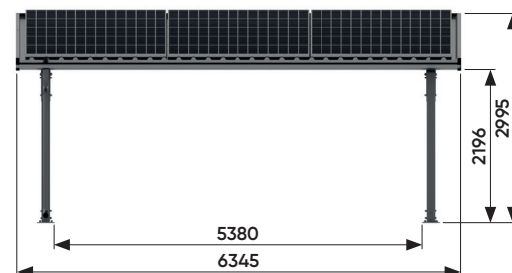

## E-Port Home Single & Double

<b>Applikace</b>	Otevřený prostor
<b>Obsah balení:</b>	<ul style="list-style-type: none"><li>Variabilní kabeláž (přívod kabelů může být uložen v libovolné noze se třemi svěrkami)</li><li>Montážní systém pro FV-panely</li><li>Trapézový plech v panelech s roumem (approx. 1,1m x 6m)</li><li>Oplechování</li><li>Okapy</li></ul>
<b>Kotvení</b>	Kotveno do betonových patek v zemi Jednoduchá instalace bez speciálního nářadí
<b>Zatížení sněhem</b>	max. 0,69kN/m <sup>2</sup> – na střechu
<b>Zatížení větrem</b>	max. 0,68kN/m <sup>2</sup> – na střechu
<b>FV-panely</b>	Prostor pro 15 panelů (1,0 m x 1,7 m) <ul style="list-style-type: none"><li>s výkonem 300Wp</li><li>total výkon 4.5kWp</li></ul>
<b>Nepovinné:</b>	Deska pro montáž měniče nebo nabíječky bez vrtání
<b>Barva</b>	Černá
<b>Požadavek</b>	Ne stín
<b>Záruka</b>	10 let

Otevřený prostor

Trapézoid

Rámové panely

Orientace  
horizontál

Orientace  
vertikálně

Boční pohled

Přední pohled: Single

Přední pohled: Double