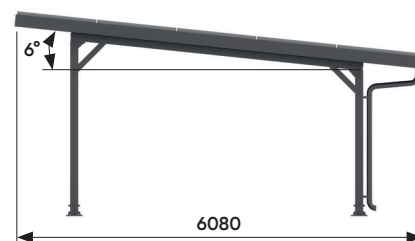

## E-Port Home Single & Double

<b>Applikace</b>	Otevřený prostor
<b>Obsah balení:</b>	<ul style="list-style-type: none"><li>Variabilní kabeláž (přívod kabelů může být uložen v libovolné noze se třemi svěrkami)</li><li>Montážní systém pro FV-panely</li><li>Trapézový plech v panelech s roumem (approx. 1,1m x 6m)</li><li>Oplechování</li><li>Okapy</li></ul>
<b>Kotvení</b>	Kotveno do betonových patek v zemi Jednoduchá instalace bez speciálního nářadí
<b>Zatížení sněhem</b>	max. 0,69kN/m <sup>2</sup> – na střechu
<b>Zatížení větrem</b>	max. 0,68kN/m <sup>2</sup> – na střechu
<b>FV-panely</b>	Prostor pro 15 panelů (1,0 m x 1,7 m) <ul style="list-style-type: none"><li>s výkonem 300Wp</li><li>total výkon 4.5kWp</li></ul>
<b>Nepovinné:</b>	Deska pro montáž měniče nebo nabíječky bez vrtání
<b>Barva</b>	Černá
<b>Požadavek</b>	Ne stín
<b>Záruka</b>	10 let

Otevřený prostor

Trapézoid

Rámové panely

Orientace  
horizontál

Orientace  
vertikálně

Boční pohled

Přední pohled: Single

Přední pohled: Double