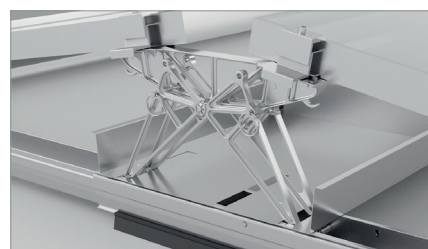

mounting
systems

FD3-EW Premium Line

Domeniu de utilizare	Acoperișuri plate
Învelitori acoperișului	Toate tipurile
Pantă acoperișului	Până la 5°
Înălțimea clădirii	Max. 30 m (în funcție de acțiunea vântului, clădiri mai înalte la cerere)
Înclinație module	10°
Lățime module	990 mm - 1072 mm
Lungime module	Până la 2144 mm
Suport	Zamac
Profiluri de susținere	Aluminium (EN AW 6063 T66)
Elemente din tablă	Oțel zincat (DX51A+Z275/Magnelis® ZM250)
Piese mici	Inox (V2A)
Culoare	Zinc, Aluminium
Garanție	10 ani

Acoperiș plat

Orientare
Est-Vest

Module
înramate

Orientare
orizontală

Suport central 10°

Suport central de 10° pentru
orientare est/vest

FD3-EW Premium Line arkusz danych technicznych produktu

Informații suplimentare: www.mounting-systems.com
Sub rezervarea drepturilor de modificări tehnice.
2022 © Mounting Systems GmbH