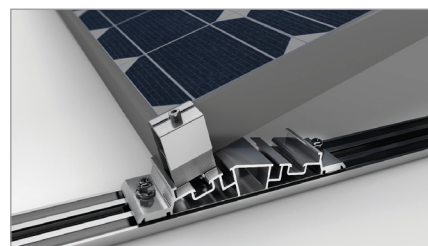

mounting
systems

Light-S ProLine

Toepassingsplaats	Plat dak
Dakbedekking	Voor alle dakondergronden (ook grind)
Dakhelling	Tot 5°
Gebouwhoogte	Afhankelijk van windzone en terreincategorie
Modulebreedtes	900-1052 mm
Modulelengte	Tot 1675 mm (langere modules op aanvraag)
Hellingshoek	10° of 15°
Frameprofielen	Aluminium (EN AW 6063 T66)
Plaatdelen	Verzinkt staal (DX51D+Z275)
Kleine onderdelen	Roestvrij staal (V2A)
Kleur	Aluminium: blank
Garantie	10 jaar

Plat dak

Zuidelijke
richting

Geframede
module

Frameloze
module

Montage
dwars

Detailweergave voorste voet

Detailweergave achterste steun