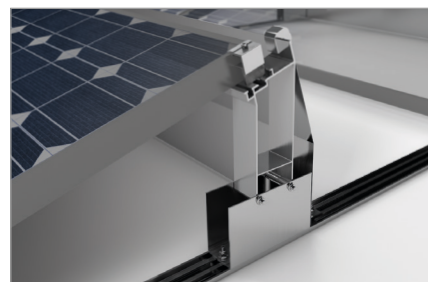

mounting
systems

Light-S ProLine

Toepassingsplaats	Plat dak
Dakbedekking	Voor alle dakondergronden (ook grind)
Dakhelling	Tot 5°
Gebouwhoogte	Afhankelijk van windzone en terreincategorie
Modulebreedtes	900-1052 mm
Modulelengte	Tot 1675 mm (langere modules op aanvraag)
Hellingshoek	10° of 15°
Frameprofielen	Aluminium (EN AW 6063 T66)
Plaatdelen	Verzinkt staal (DX51D+Z275)
Kleine onderdelen	Roestvrij staal (V2A)
Kleur	Aluminium: blank
Garantie	10 jaar

Plat dak

Zuidelijke
richting

Geframede
module

Frameloze
module

Montage
dwars

Detailweergave voorste voet

Detailweergave achterste steun