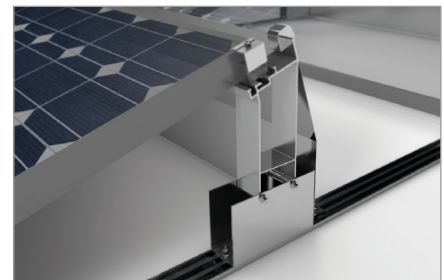

mounting
systems

Light-S ProLine

Einsatzort	Flachdach
Dacheindeckung	Für alle Dachuntergründe (auch Kies)
Dachneigung	Bis 5°
Gebäudehöhe	Abhängig von Windzone und Geländekategorie
Modulbreiten	900-1052 mm
Modullänge	Bis 1675 mm (längere Module auf Anfrage)
Anstellwinkel	10° oder 15°
Gestellprofile	Aluminium (EN AW 6063 T66)
Blechteile	Verzinkter Stahl (DX51D+Z275)
Kleinteile	Edelstahl (V2A)
Farbe	Aluminium: pressblank
Garantie	10 Jahre

Flachdach

Süd
Ausrichtung

Gerahmtes
Modul

Rahmenloses
Modul

Quermontage

Detailansicht vorderer Fuß

Detailansicht hintere Stütze