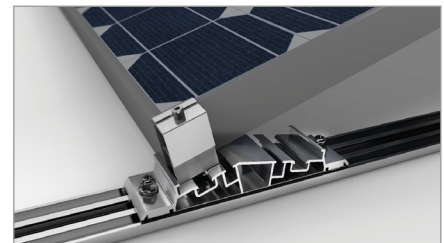

mounting
systems

Light-S ProLine

Einsatzort	Flachdach
Dacheindeckung	Für alle Dachuntergründe (auch Kies)
Dachneigung	Bis 5°
Gebäudehöhe	Abhängig von Windzone und Geländekategorie
Modulbreiten	900-1052 mm
Modullänge	Bis 1675 mm (längere Module auf Anfrage)
Anstellwinkel	10° oder 15°
Gestellprofile	Aluminium (EN AW 6063 T66)
Blechteile	Verzinkter Stahl (DX51D+Z275)
Kleinteile	Edelstahl (V2A)
Farbe	Aluminium: pressblank
Garantie	10 Jahre

Flachdach

Süd
Ausrichtung

Gerahmtes
Modul

Rahmenloses
Modul

Quermontage

Detailansicht vorderer Fuß

Detailansicht hintere Stütze