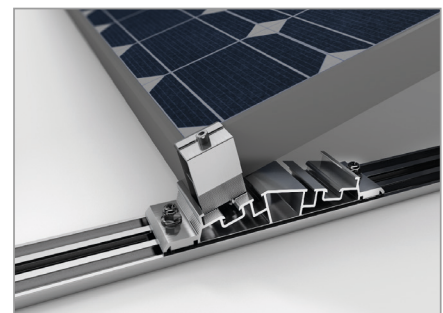

## Light-EW ProLine

<b>Toepassingsplaats</b>	Plat dak
<b>Dakbedekking</b>	Voor alle dakondergronden (ook grind)
<b>Dakhelling</b>	Tot 5°
<b>Gebouwhoogte</b>	Afhankelijk van windzone en terreincategorie
<b>Modulebreedtes</b>	900 – 1052 mm
<b>Modulelengte</b>	Tot 1675 mm (langere modules op aanvraag)
<b>Hellingshoek</b>	10° of 15°
<b>Frameprofielen</b>	Aluminium (EN AW 6063 T66)
<b>Kleine onderdelen</b>	Roestvrij staal (V2A)
<b>Kleur</b>	Aluminium: pressblank
<b>Garantie</b>	10 jaar

Plat dak

Oost-westelijke  
richting

Geframede  
module

Frame-loze  
module

Montage dwars

Bovenaanzicht midden

Bovenaanzicht voor & achter