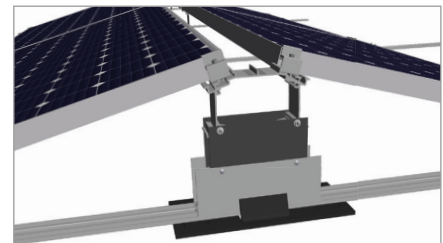

## Light-EW ProLine

<b>Toepassingsplaats</b>	Plat dak
<b>Dakbedekking</b>	Voor alle dakondergronden (ook grind)
<b>Dakhelling</b>	Tot 5°
<b>Gebouwhoogte</b>	Afhankelijk van windzone en terreincategorie
<b>Modulebreedtes</b>	900 – 1052 mm
<b>Modulelengte</b>	Tot 1675 mm (langere modules op aanvraag)
<b>Hellingshoek</b>	10° of 15°
<b>Frameprofielen</b>	Aluminium (EN AW 6063 T66)
<b>Kleine onderdelen</b>	Roestvrij staal (V2A)
<b>Kleur</b>	Aluminium: pressblank
<b>Garantie</b>	10 jaar

Plat dak

Oost-westelijke  
richting

Geframede  
module

Frame-loze  
module

Montage dwars

Bovenaanzicht midden

Bovenaanzicht voor & achter