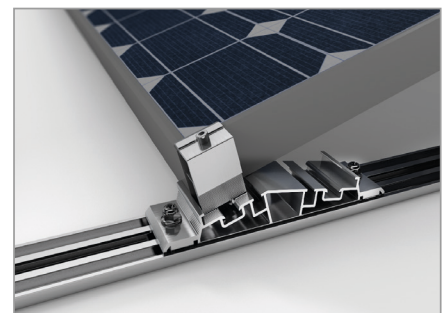

mounting
systems

Light-EW ProLine

Einsatzort	Flachdach
Dacheindeckung	Für alle Dachuntergründe (auch Kies)
Dachneigung	Bis 5°
Gebäudehöhe	Abhängig von Windzone und Geländekategorie
Modulbreiten	900 – 1052 mm
Modullänge	Bis 1675 mm (längere Module auf Anfrage)
Anstellwinkel	10° oder 15°
Gestellprofile	Aluminium (EN AW 6063 T66)
Kleinteile	Edelstahl (V2A)
Farbe	Aluminium: pressblank
Garantie	10 Jahre

Flachdach

Ost-West
Ausrichtung

Gerahmtes
Modul

Rahmenloses
Modul

Quermontage

Detailansicht mitte

Detailansicht vorderer Fuß