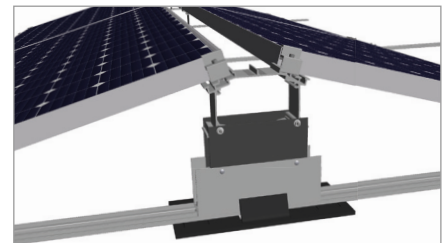

mounting
systems

Light-EW ProLine

Einsatzort	Flachdach
Dacheindeckung	Für alle Dachuntergründe (auch Kies)
Dachneigung	Bis 5°
Gebäudehöhe	Abhängig von Windzone und Geländekategorie
Modulbreiten	900 – 1052 mm
Modullänge	Bis 1675 mm (längere Module auf Anfrage)
Anstellwinkel	10° oder 15°
Gestellprofile	Aluminium (EN AW 6063 T66)
Kleinteile	Edelstahl (V2A)
Farbe	Aluminium: pressblank
Garantie	10 Jahre

Flachdach

Ost-West
Ausrichtung

Gerahmtes
Modul

Rahmenloses
Modul

Quermontage

Detailansicht mitte

Detailansicht vorderer Fuß