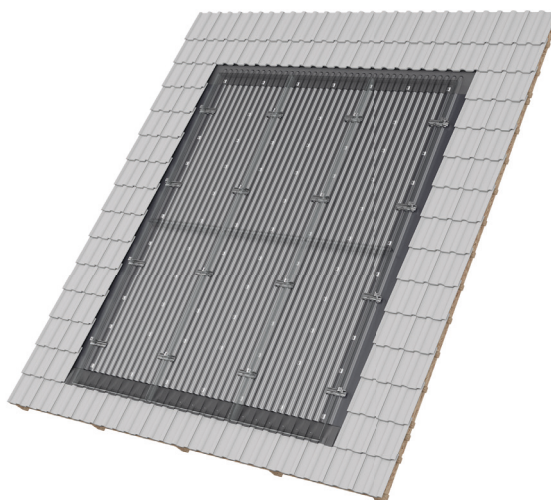

mounting
systems

Infix ProLine

Posizione	Tetto inclinato - Integrazione tetto
Copertura tetto	Qualsiasi
Orientamento tetto	10° a 45° (oppure su richiesta)
Altezza globale del sistema FV	Verticale: 40 mm + alt. modulo Trasversale: 30 mm + alt. modulo
Costruzione del tetto	Listello analogo al tetto in tegole
Certificato	MPA Dresda – Comportamento al fuoco DIN EN 13501 -5.2010-02
Profilo del telaio	Alluminio estruso (EW AW 6063 T66)
Piccole parti	Acciaio inox (V2A)
Lamiere di connessione	Alluminio (EN AW 5005)
Metal corrugado	Alluminio (EN AW 3005)
Guarnizione	EPDM
Colore	Profili/ lamiere: alluminio lucidato disponibile anche in nero
Garanzia	10 Anni

Nel tetto

Modulo con
telaio

Montaggio in
verticale

Installazione
trasversale

Tegole tipo
Frankfurt

Ardesia

Tegole piatte

Tegole
bituminose

- a Modulo PV
- b Morsetto
- c Adattatore per montaggio trasversale
- d Lamiera ondulata
- e Listello per tetti
- f Adattatore per montaggio verticale