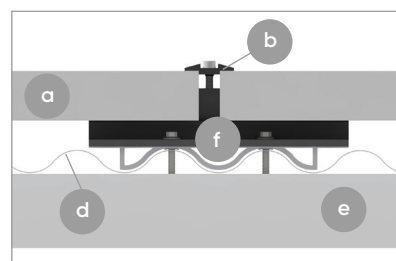

mounting
systems

Infix ProLine

Posizione	Tetto inclinato - Integrazione tetto
Copertura tetto	Qualsiasi
Orientamento tetto	10° a 45° (oppure su richiesta)
Altezza globale del sistema FV	Verticale: 40 mm + alt. modulo Trasversale: 30 mm + alt. modulo
Costruzione del tetto	Listello analogo al tetto in tegole
Certificato	MPA Dresda – Comportamento al fuoco DIN EN 13501 -5.2010-02
Profilo del telaio	Alluminio estruso (EW AW 6063 T66)
Piccole parti	Acciaio inox (V2A)
Lamiere di connessione	Alluminio (EN AW 5005)
Metal corrugado	Alluminio (EN AW 3005)
Guarnizione	EPDM
Colore	Profili/ lamiere: alluminio lucidato disponibile anche in nero
Garanzia	10 Anni

Nel tetto

Modulo con
telaio

Montaggio in
verticale

Installazione
trasversale

Tegole tipo
Frankfurt

Ardesia

Tegole piatte

Tegole
bituminose

- a Modulo PV
- b Morsetto
- c Adattatore per montaggio trasversale
- d Lamiera ondulata
- e Listello per tetti
- f Adattatore per montaggio verticale