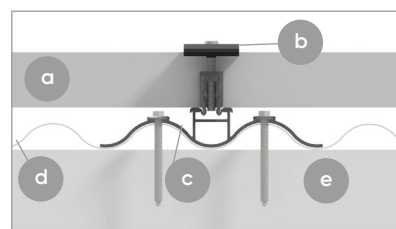

mounting
systems

Infix ProLine

Posizione	Tetto inclinato - Integrazione tetto
Copertura tetto	Qualsiasi
Orientamento tetto	10° a 45° (oppure su richiesta)
Altezza globale del sistema FV	Verticale: 40 mm + alt. modulo Trasversale: 30 mm + alt. modulo
Costruzione del tetto	Listello analogo al tetto in tegole
Certificato	MPA Dresda – Comportamento al fuoco DIN EN 13501 -5.2010-02
Profilo del telaio	Alluminio estruso (EW AW 6063 T66)
Piccole parti	Acciaio inox (V2A)
Lamiere di connessione	Alluminio (EN AW 5005)
Metal corrugado	Alluminio (EN AW 3005)
Guarnizione	EPDM
Colore	Profili/ lamiere: alluminio lucidato disponibile anche in nero
Garanzia	10 Anni

Nel tetto

Modulo con
telaio

Montaggio in
verticale

Installazione
trasversale

Tegole tipo
Frankfurt

Ardesia

Tegole piatte

Tegole
bituminose

- a Modulo PV
- b Morsetto
- c Adattatore per montaggio trasversale
- d Lamiera ondulata
- e Listello per tetti
- f Adattatore per montaggio verticale