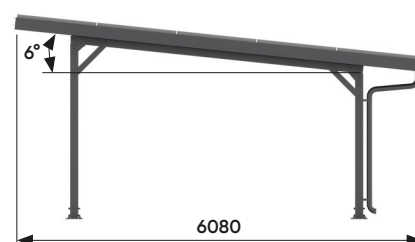

## E-Port Home Single & Double

Locatie	Openlucht
In de verpakking inbegrepen:	<ul style="list-style-type: none"><li>• Variabele kabelgoot (kabelgoot kan aan elke paal worden bevestigd met maximaal 3 clips)</li><li>• Onderconstructie voor zonnepanelen</li><li>• Doorlopend trapeziumvormig plaatstaal (ca. 1.1m x 6 m)</li><li>• Dakranden</li><li>• Afwatering</li></ul>
Fundering	Verankerd in de grond Gemakkelijk op te zetten zonder speciaal gereedschap
Sneeuwbelasting	Max. 0,69 kN/m <sup>2</sup> – op het dak
Windbelasting	Max. 0,68 kN/m <sup>2</sup> – op het dak
Modules	Ruimte voor maximaal 15 modules (1.0m x 1.7 m) <ul style="list-style-type: none"><li>• Met een modulevermogen van 300 W</li><li>• Totaal vermogen 4,5 kWp</li></ul>
Kleur	Zwart
Voorwaarde	Geen schaduw
Garantie	10 Jaar

Openlucht

Trapeziumvormig  
plaatstaal

Ingelijste module

Horizontale  
montage

Verticale montage

Zij aanzicht

Voor aanzicht: Single

Voor aanzicht: Double