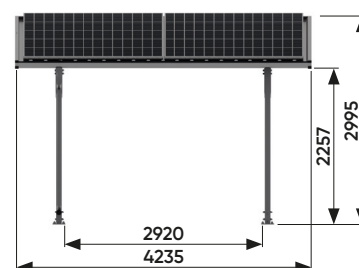

## E-Port Home Single & Double

Locatie	Openlucht
In de verpakking inbegrepen:	<ul style="list-style-type: none"><li>• Variabele kabelgoot (kabelgoot kan aan elke paal worden bevestigd met maximaal 3 clips)</li><li>• Onderconstructie voor zonnepanelen</li><li>• Doorlopend trapeziumvormig plaatstaal (ca. 1.1m x 6 m)</li><li>• Dakranden</li><li>• Afwatering</li></ul>
Fundering	Verankerd in de grond Gemakkelijk op te zetten zonder speciaal gereedschap
Sneeuwbelasting	Max. 0,69 kN/m <sup>2</sup> – op het dak
Windbelasting	Max. 0,68 kN/m <sup>2</sup> – op het dak
Modules	Ruimte voor maximaal 15 modules (1.0m x 1.7 m) <ul style="list-style-type: none"><li>• Met een modulevermogen van 300 W</li><li>• Totaal vermogen 4,5 kWp</li></ul>
Kleur	Zwart
Voorwaarde	Geen schaduw
Garantie	10 Jaar

Openlucht

Trapeziumvormig  
plaatstaal

Ingelijste module

Horizontale  
montage

Verticale montage

Zij aanzicht

Voor aanzicht: Single

Voor aanzicht: Double