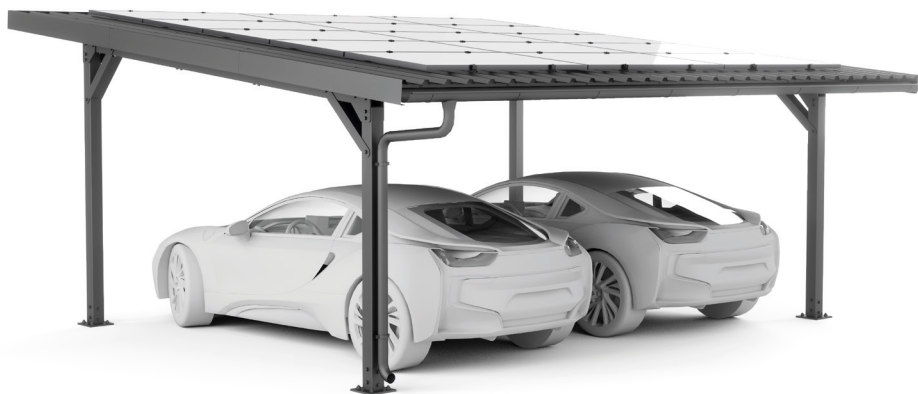

## E-Port Home Single & Double

Locatie	Openlucht
In de verpakking inbegrepen:	<ul style="list-style-type: none"><li>• Variabele kabelgoot (kabelgoot kan aan elke paal worden bevestigd met maximaal 3 clips)</li><li>• Onderconstructie voor zonnepanelen</li><li>• Doorlopend trapeziumvormig plaatstaal (ca. 1.1m x 6 m)</li><li>• Dakranden</li><li>• Afwatering</li></ul>
Fundering	Verankerd in de grond Gemakkelijk op te zetten zonder speciaal gereedschap
Sneeuwbelasting	Max. 0,69 kN/m <sup>2</sup> – op het dak
Windbelasting	Max. 0,68 kN/m <sup>2</sup> – op het dak
Modules	Ruimte voor maximaal 15 modules (1.0m x 1.7 m) <ul style="list-style-type: none"><li>• Met een modulevermogen van 300 W</li><li>• Totaal vermogen 4,5 kWp</li></ul>
Kleur	Zwart
Voorwaarde	Geen schaduw
Garantie	10 Jaar

Openlucht

Trapeziumvormig  
plaatstaal

Ingelijste module

Horizontale  
montage

Verticale montage

Zij aanzicht

Voor aanzicht: Single

Voor aanzicht: Double