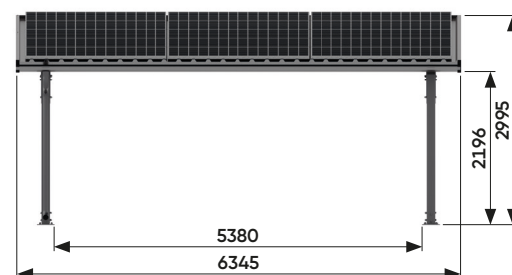

## E-Port Home Single & Double

Locatie	Openlucht
In de verpakking inbegrepen:	<ul style="list-style-type: none"><li>• Variabele kabelgoot (kabelgoot kan aan elke paal worden bevestigd met maximaal 3 clips)</li><li>• Onderconstructie voor zonnepanelen</li><li>• Doorlopend trapeziumvormig plaatstaal (ca. 1.1m x 6 m)</li><li>• Dakranden</li><li>• Afwatering</li></ul>
Fundering	Verankerd in de grond Gemakkelijk op te zetten zonder speciaal gereedschap
Sneeuwbelasting	Max. 0,69 kN/m <sup>2</sup> – op het dak
Windbelasting	Max. 0,68 kN/m <sup>2</sup> – op het dak
Modules	Ruimte voor maximaal 15 modules (1.0m x 1.7 m) <ul style="list-style-type: none"><li>• Met een modulevermogen van 300 W</li><li>• Totaal vermogen 4,5 kWp</li></ul>
Kleur	Zwart
Voorwaarde	Geen schaduw
Garantie	10 Jaar

Openlucht

Trapeziumvormig  
plaatstaal

Ingelijste module

Horizontale  
montage

Verticale montage

Zij aanzicht

Voor aanzicht: Single

Voor aanzicht: Double